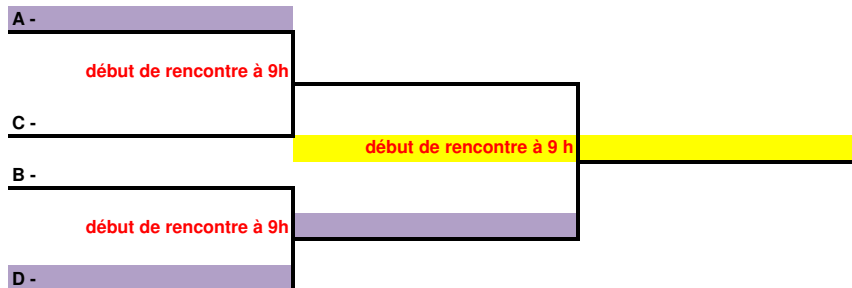

CHALLENGE DEPARTEMENTAL SOMME AUTOMNE HIVER MESSIEURS 2024 - PHASE INTER-POULES
LE CLUB REÇOIT

Dimanche 14 janvier 2024 à 9h	Dimanche 21 janvier 2024 à 9h	Dimanche 28 janvier 2024 à 9h
-------------------------------	-------------------------------	-------------------------------

DIVISION 1

DIVISION 2

DIVISION 3

DIVISION 4

DIVISION 5

La Commission Seniors se réserve la possibilité de modifier le lieu des rencontres dans le cas où un club serait amené à recevoir 2 équipes le même jour.