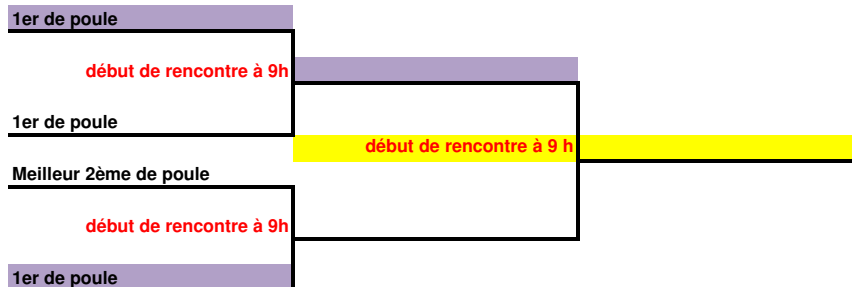

CHALLENGE DEPARTEMENTAL SOMME AUTOMNE HIVER MESSIEURS 2024 - PHASE INTER-POULES
LE CLUB REÇOIT

Dimanche 14 janvier 2024 à 9h	Dimanche 21 janvier 2024 à 9h	Dimanche 28 janvier 2024 à 9h
-------------------------------	-------------------------------	-------------------------------

DIVISION 1

DIVISION 2

DIVISION 3

DIVISION 4

DIVISION 5

La Commission Seniors se réserve la possibilité de modifier le lieu des rencontres dans le cas où un club serait amené à recevoir 2 équipes le même jour.