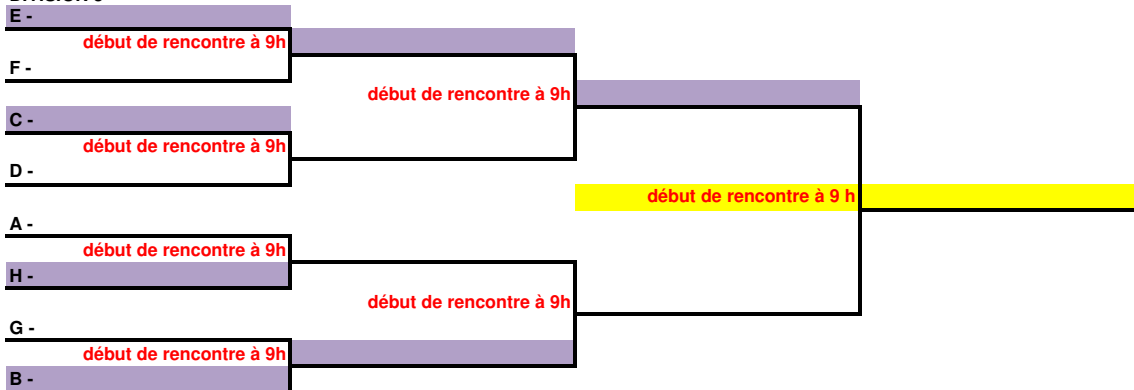

CHALLENGE DEPARTEMENTAL SOMME AUTOMNE HIVER MESSIEURS 2024 - PHASE INTER-POULES
LE CLUB REÇOIT

Dimanche 14 janvier 2024 à 9h	Dimanche 21 janvier 2024 à 9h	Dimanche 28 janvier 2024 à 9h
-------------------------------	-------------------------------	-------------------------------

DIVISION 1

DIVISION 2

DIVISION 3

DIVISION 4

DIVISION 5

La Commission Seniors se réserve la possibilité de modifier le lieu des rencontres dans le cas où un club serait amené à recevoir 2 équipes le même jour.