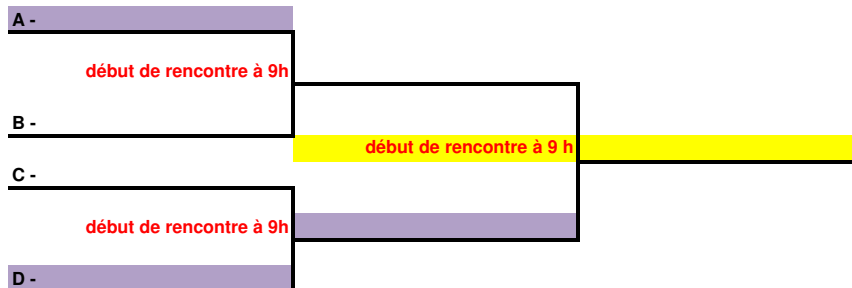

CHALLENGE DEPARTEMENTAL SOMME AUTOMNE HIVER MESSIEURS 2024 - PHASE INTER-POULES
LE CLUB REÇOIT

Dimanche 14 janvier 2024 à 9h	Dimanche 21 janvier 2024 à 9h	Dimanche 28 janvier 2024 à 9h
-------------------------------	-------------------------------	-------------------------------

DIVISION 1

DIVISION 2

DIVISION 3

DIVISION 4

DIVISION 5

La Commission Seniors se réserve la possibilité de modifier le lieu des rencontres dans le cas où un club serait amené à recevoir 2 équipes le même jour.