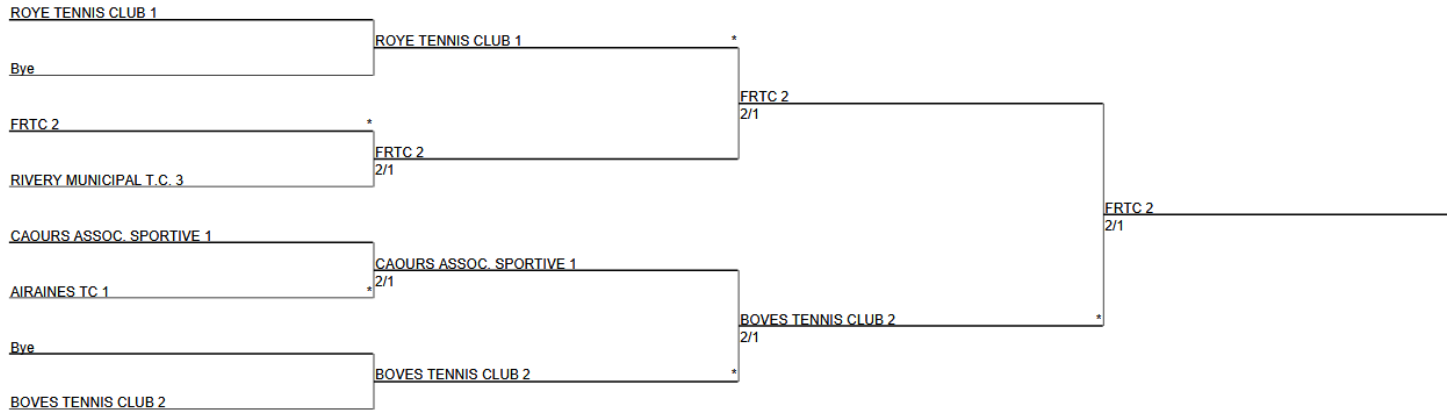

DIVISION 3 POULE F

Classement	Equipe	Pts (Pen)	Jou	Match	Sets	Jeux	
➔	1	56 80 0291 BOVES TENNIS CLUB 2	13	5	7	14	55
➔	2	56 80 0160 DURY TENNIS CLUB 2	13	5	7	12	45
➔	3	56 80 0106 ROSIERES TENNIS CLUB 1	13	5	5	6	20
➔	4	56 80 0045 CORBIE TENNIS CLUB 4	9	5	-5	-6	-22
➔	5	56 80 0149 RCA TENNIS 2	7	5	-3	-4	5
➔	6	56 80 0181 MOREUIL TC 3	5	5	-11	-22	-103

Epreuves par équipes 2022
Challenge Automne/Hiver Somme
Seniors Messieurs

DIVISION 3 INTERPOULES

DIVISION 4 POULE A

Classement	Equipe	Pts (Pen)	Jou	Match	Sets	Jeux
➤ 1	56 80 0440 FRTC 4	13	5	7	17	81
➤ 2	56 80 0371 TENNIS CLUB CANTON D'AULT 4	13	5	7	11	56
→ 3	56 80 0259 CANTON NOUVION 1	13	5	5	9	44
→ 4	56 80 0046 AMIENS AS PTT 2	9	5	-3	-6	-20
→ 5	56 80 0060 TC POIX DE PIC 2	7	5	-5	-8	-32
→ 6	56 80 0109 SAINT OUENNAIS T.C 2	2	5	-11	-23	-129