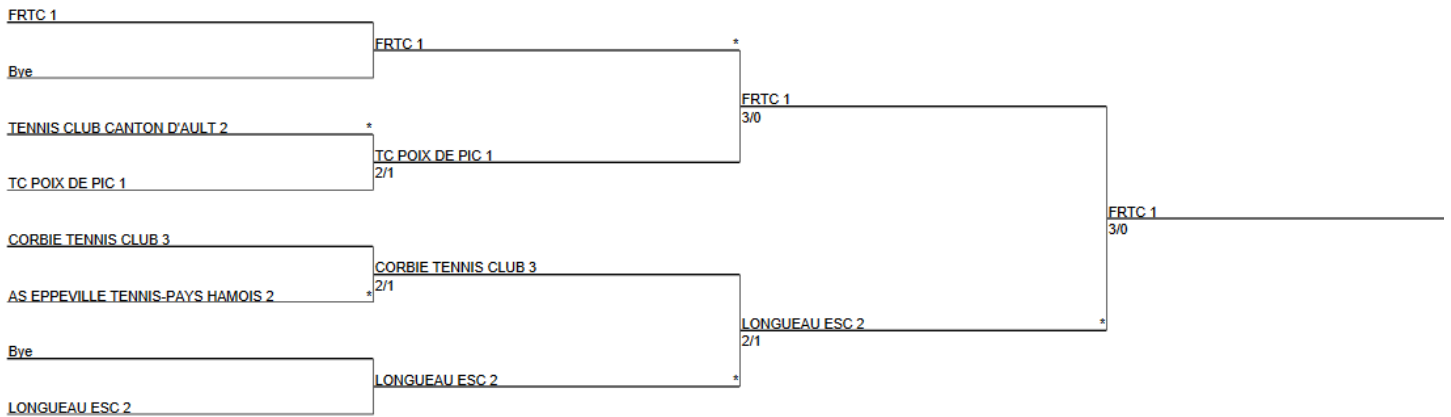

DIVISION 3 - POULE F

Classement	Equipe	Pts (Pen)	Jou	Match	Sets	Jeux
↗ 1	56 80 0371 TENNIS CLUB CANTON D'AULT 2	15	5	9	16	69
→ 2	56 80 0418 CAOURS ASSOC. SPORTIVE 1	13	5	7	14	59
→ 3	56 80 0170 FRESSENNEVILLE T.C 1	11	5	5	9	35
→ 4	56 80 0048 CTM CAYEUX 1	9	5	-3	-7	-16
→ 5	56 80 0259 CANTON NOUVION 2	5	5	-9	-16	-55
↘ 6	56 80 0441 CHEPOIS TENNIS CLUB 1	5	5	-9	-16	-92

DIVISION 3 - PHASE INTER-POULES - FINALE