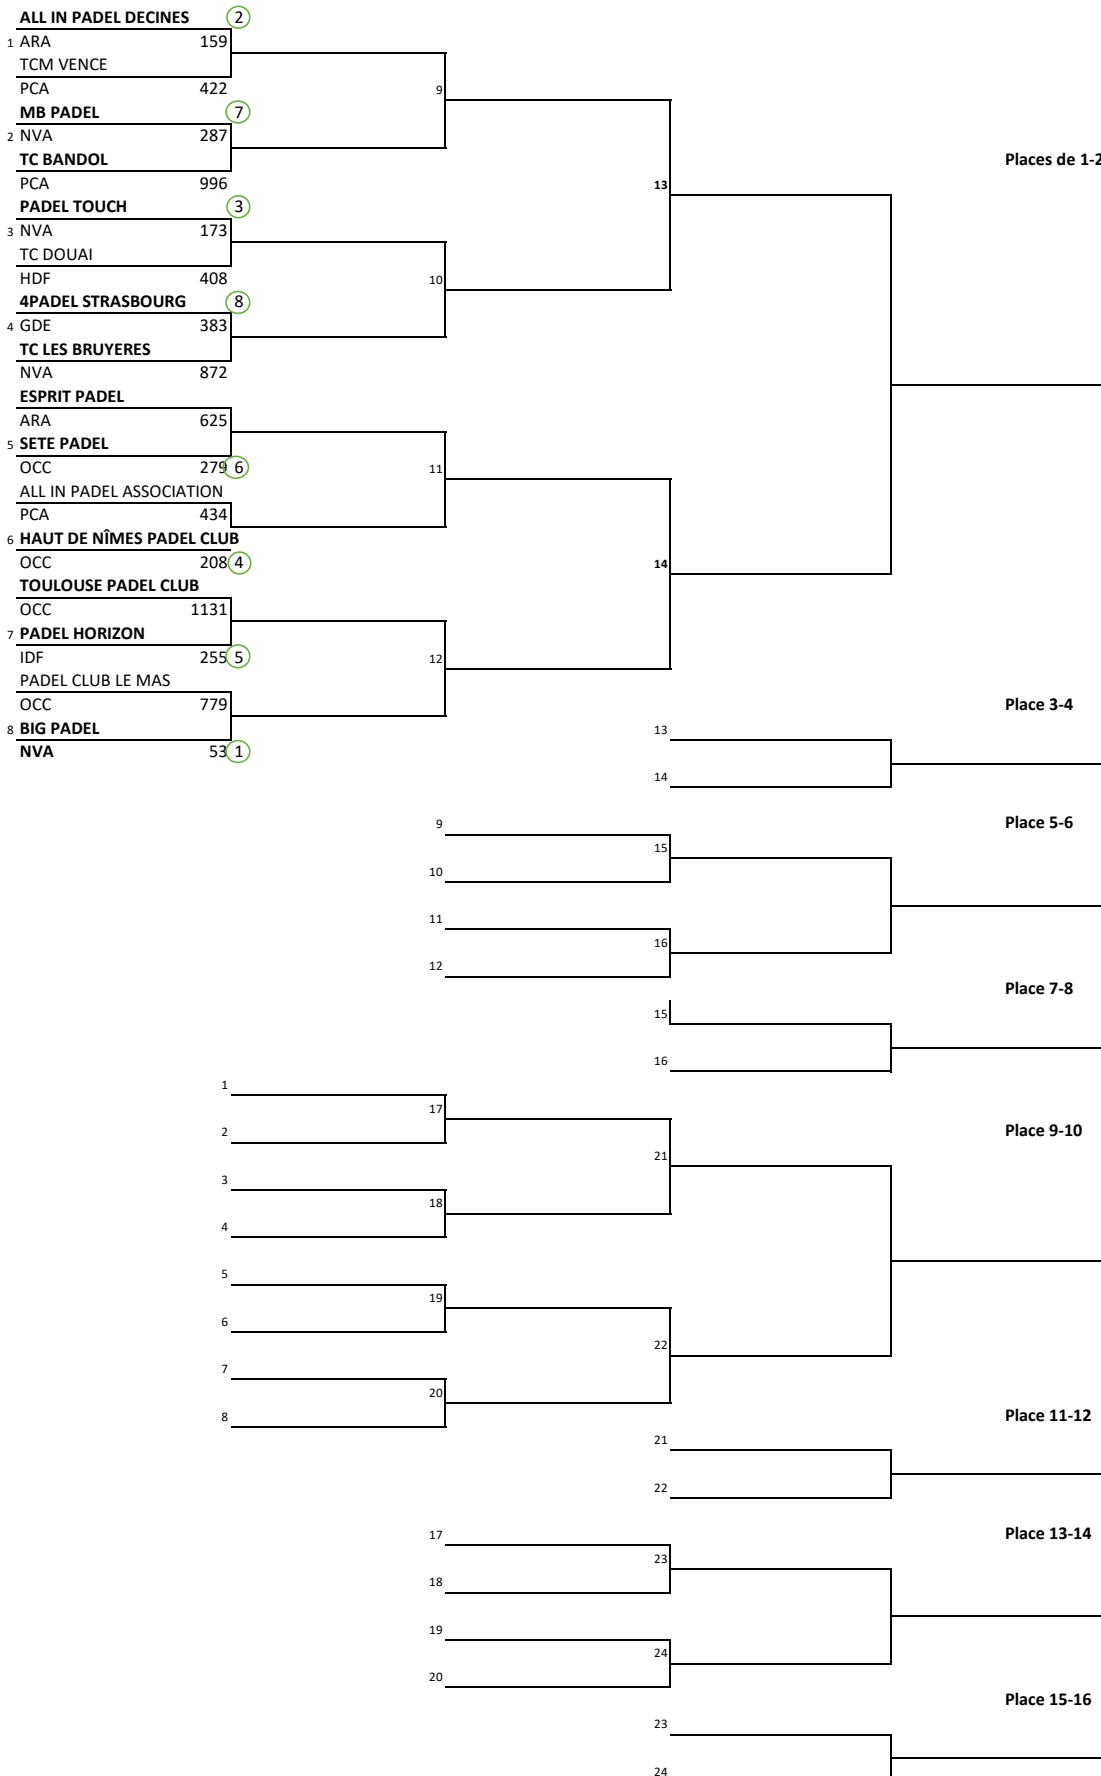

Championnat de France par Equipes PADEL Nationale 1 Messieurs

Du vendredi 09 décembre 2022 au dimanche 11 décembre 2022

Classement des équipes

1er	
2ème	
3ème	
4ème	
5ème	
6ème	
7ème	
8ème	
9ème	
10ème	
11ème	
12ème	
13ème	
14ème	
15ème	
16ème	

Juge-Arbitre: Vanessa POURIN, Eric REINERT

Juge-Arbitre: Michel CARNEJAC, Fabien ALMAN